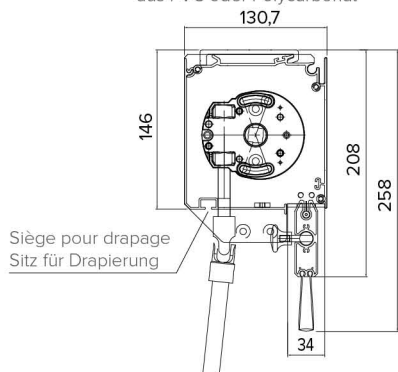

La mesure B peut varier légèrement pour éviter la superposition des brise-vents pendant l'enroulement
Maßnahme B kann leicht variieren um die Überlappung der Windschutzstreifen während des Einrollens zu vermeiden.

Siège pour le triangle en PVC ou en polycarbonate . Sitz für Dreiecke aus PVC oder Polycarbonat

Siège pour drapage
Sitz für Drapierung