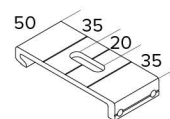

OPTIONAL 094-920
Couplage des plaques de plafond
Paar Deckenplatten Verbindung