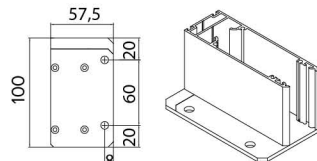

Siège pour le triangle en PVC ou en polycarbonate . Sitz für Dreiecke aus PVC oder Polycarbonat

Siège pour drapage
 Sitz für Drapierung

OPTIONAL 094-920
 Couplage des plaques de plafond
 Paar Deckenplatten Verbindung

Profil guide
 Schienenprofil

Dimensions du pied
 Fußabmessung

Profil terminal
 Endprofil

Joint terminal
 Enddichtung

Brise vent intermédiaire
 Windschutzprofil

Sortie de câble moteur non préparée sauf indication contraire . Motorkabelausgang nicht vorbereitet, sofern nicht anders angegeben.