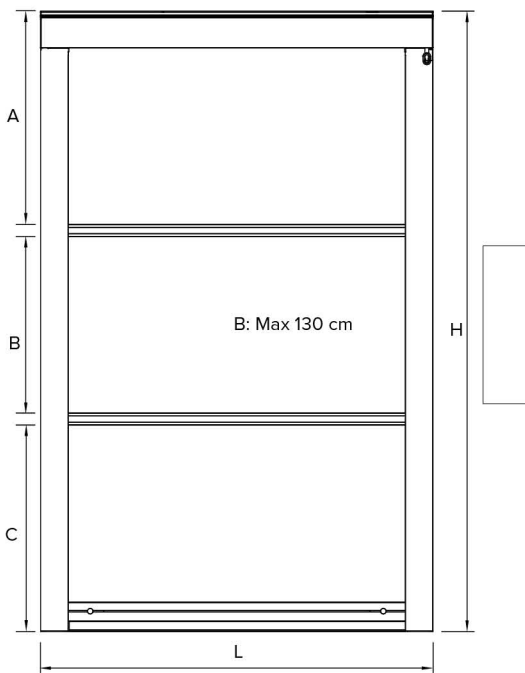

OPTIONAL 094-920
Couplage des plaques de plafond
Paar Deckenplatten Verbindung

Sortie de câble moteur non préparée sauf indication contraire . Motorkabelausgang nicht vorbereitet, sofern nicht anders angegeben.

Standard

Optional

PVC 302, CRISTAL, Vinitex