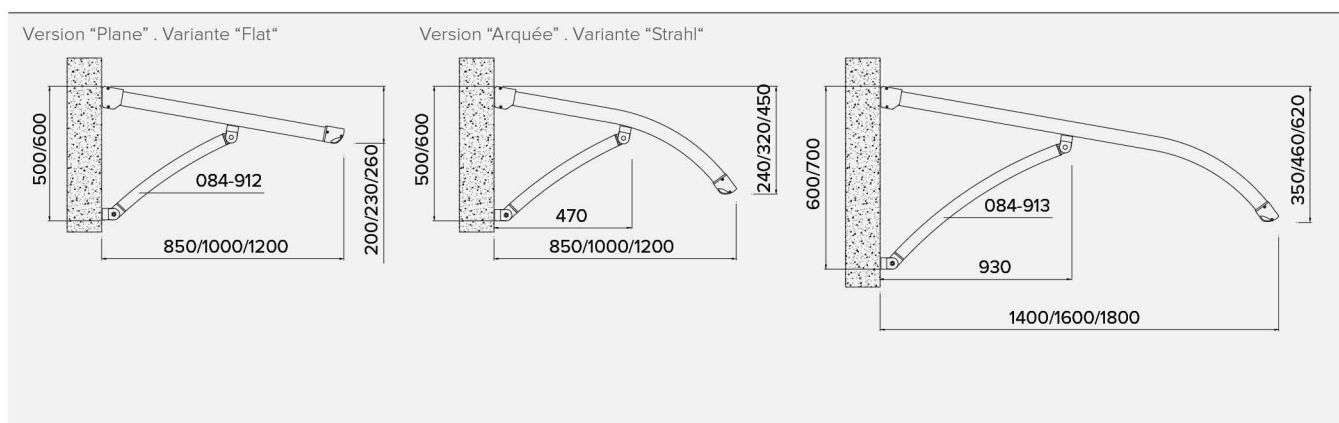

R441

Marquise avec bras . Vordach mit Armen

Système modulaire en aluminium qui se caractérise pour la simplicité de montage, à installer sur place, et pour la qualité des matériaux. Gouttière frontale bien intégrée dans le profilé avant pour diriger l'eau dans les évacuations latérales. Peinture aux poudres polyester réalisée selon de strictes normes de qualité, couverture en polycarbonate de 4 mm d'épaisseur, type ignifuge dassel.

Version "plane" : de 85 à 120 cm de saillie : version "arquée" : de 85 à 180 cm de saillie.

Modulares System aus Aluminium, das sich durch seine einfache, vor Ort durchführbare Montage und die hohe Qualität seiner Materialien auszeichnet. Vordere Traufe, die gut in das vordere Profil integriert ist und das Wasser durch die entsprechenden seitlichen Auslässe abfließen lässt. Lackierung mit Polyesterpulver, die nach strengen Qualitätsrichtlinien ausgeführt wird, und 4 mm starke Abdeckung aus Polycarbonat vom Typ Dassel feuerhemmend.

Variante "Flat": Ausladung von 85 bis 120 cm; Variante "Strahl": Ausladung von 85 bis 180 cm.

Angle d'inclinaison fixe à 10° . Fixer Neigungswinkel von 10°

Spécifier lors de la commande la version choisie, plane ou arquée . Bitte bei der Bestellung die gewünschte Variante angeben: "Piana" oder "Strahl"