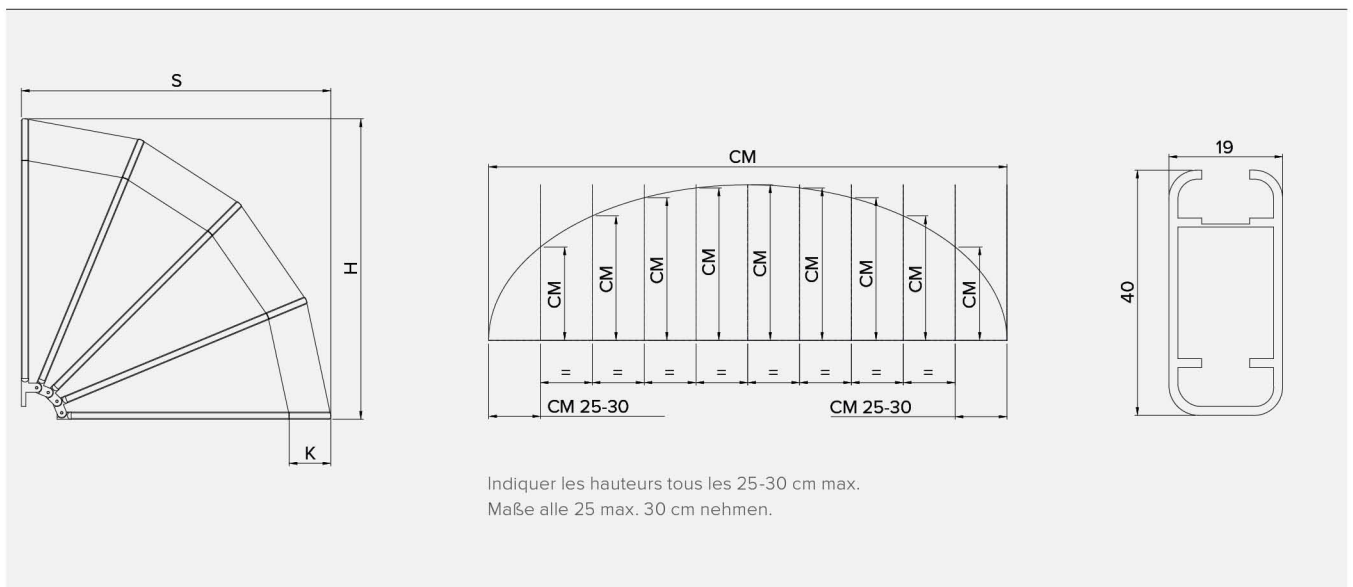

CAPOTTINA SEMITONDA 3C/4C

Store corbeilles avec fonctionnement par condon, particulièrement indiqués pour des activités commerciales et en général vitrines et fenêtres. Structure peinte avec peinture en poudres de polyester, effectuée auprès de notre usine en conformité à des normes de qualité strictes. Structure avec châssis en alliage extrudé et articulations en résine thermoplastique. Applicable au mur, au plafond ou sur support.

- Largeur maximale 5,00 m
- Saillie maximale 1,60m.

Korbmarkisen mit Seilbedienung, besonders geeignet für Geschäfte und allgemein für Schaufenster und Fenster. Rahmen mit Lackierung mit Polyesterpulver, die in unserem Betrieb nach strengen Qualitätsrichtlinien ausgeführt wird. Konstruktion mit Rahmen aus stranggepresster Legierung und Gelenken aus Thermoplast. Kann sowohl an der Wand, an der Decke als auch zwischen zwei Wänden montiert werden.

- Maximale Breite 5,00 m
- Maximale Ausladung 1,60 m

Standard

Optional

Mod. 2
 art. 027-201
 +027-601 027-911