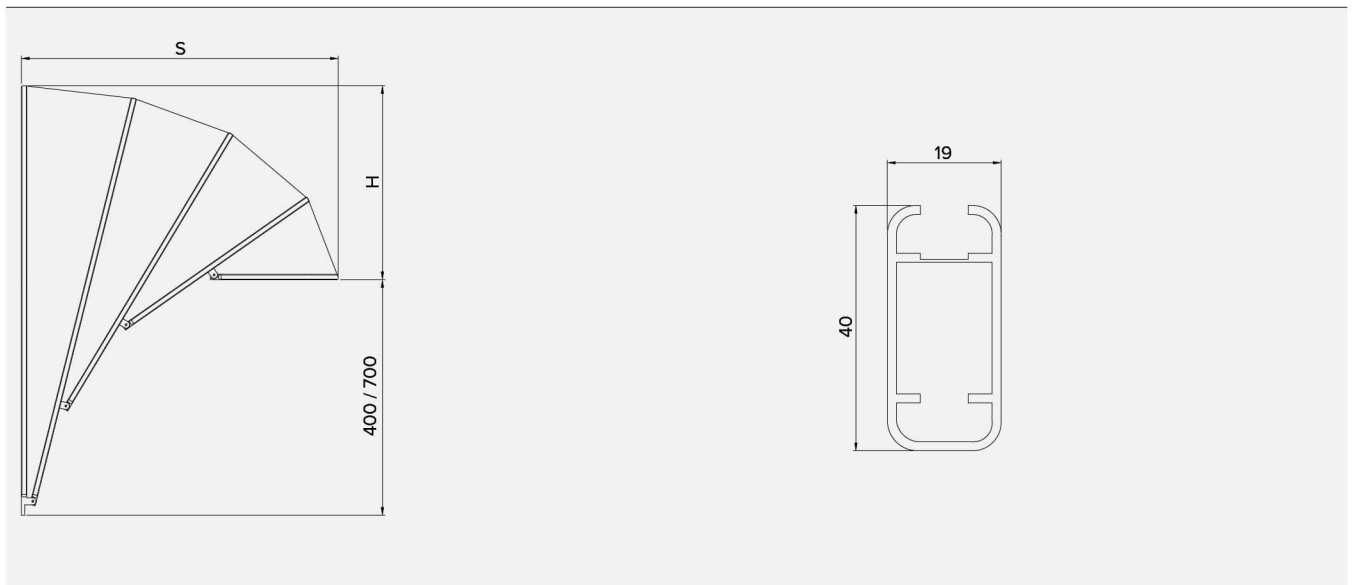

CAPOTTINA MODULARE 3C/4C

Store corbeilles avec fonctionnement par concon, particulièrement indiquées pour des activités commerciales vitrines et fenêtres. Structure peinte avec peinture en poudres de polyester, effectuée auprès de notre usine en conformité de qualité strictes. Structure avec châssis en alliage extrudé et articulations en résine thermoplastique. Applicable au mur, plafond ou sur support.

- Largeur maximale 5,00 m
- Saillie maximale 1,60m.

Korbmarkisen mit Seilbedienung, besonders geeignet für Geschäfte und allgemein für Schaufenster und Fenster. Rahmen mit Lackierung mit Polyesterpulver, die in unserem Betrieb nach strengen Qualitätsrichtlinien ausgeführt wird. Konstruktion mit Rahmen aus stranggepresster Legierung und Gelenken aus Thermoplast. Kann sowohl an der Wand, an der Decke als auch zwischen zwei Wänden montiert werden.

- Maximale Breite 5,00 m
- Maximale Ausladung 1,60 m

Standard

NO CRISTAL

Optional

Mod. 2
art. 027-201
+027-601 027-911