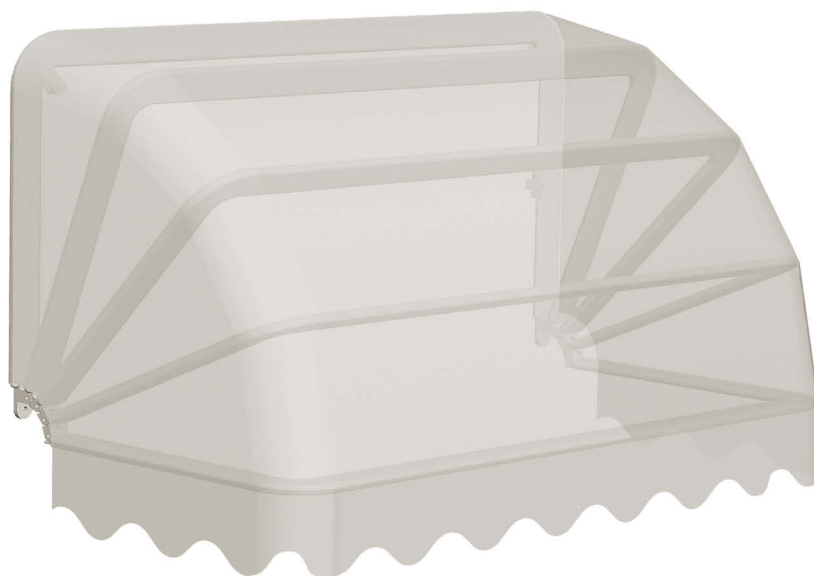

# CAPOTTINA BASE 3C/4C

Store corbeilles avec fonctionnement par concon, particulièrement indiquées pour des activités commerciales, vitrines et fenêtres. Structure peinte avec peinture en poudres de polyester, effectuée notre usine en conformité normes de qualité strictes. Structure avec châssis en alliage extrudé et articulations en résine thermoplastique, ou bien en aluminium. Applicable au mur, plafond ou sur support.

- Largeur maximale 5,00 m
- Saillie maximale 1,60 m

Korbmarkisen mit Seilbedienung, besonders geeignet für Geschäfte und allgemein für Schaufenster und Fenster. Rahmen mit Lackierung mit Polyesterpulver, die in unserem Betrieb nach strengen Qualitätsrichtlinien ausgeführt wird. Konstruktion mit Rahmen aus stranggepresster Legierung und Gelenken aus Thermoplast oder Aluminium. Kann sowohl an der Wand, an der Decke als auch zwischen zwei Wänden montiert werden.

- Maximale Breite 5,00 m
- Maximale Ausladung 1,60 m