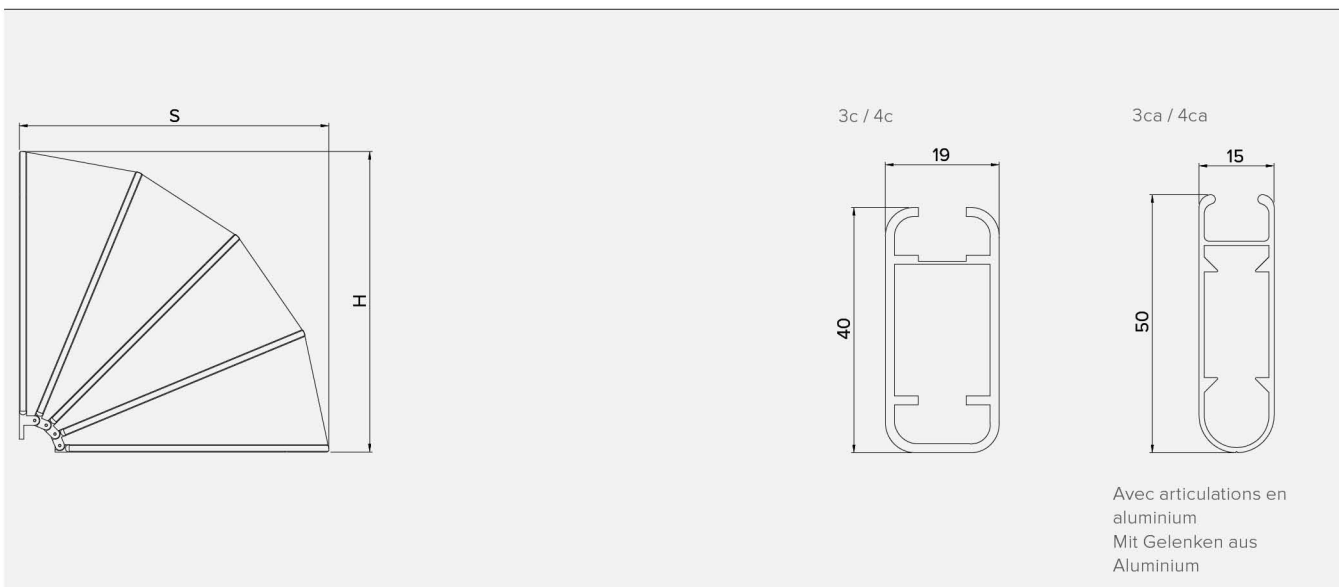

# CAPOTTINA BASE 3C/4C

Store corbeilles avec fonctionnement par concon, particulièrement indiquées pour des activités commerciales, vitrines et fenêtres. Structure peinte avec peinture en poudres de polyester, effectuée notre usine en conformité normes de qualité strictes. Structure avec châssis en alliage extrudé et articulations en résine thermoplastique, ou bien en aluminium. Applicable au mur, plafond ou sur support.

- Largeur maximale 5,00 m
- Saillie maximale 1,60 m

Korbmarkisen mit Seilbedienung, besonders geeignet für Geschäfte und allgemein für Schaufenster und Fenster. Rahmen mit Lackierung mit Polyesterpulver, die in unserem Betrieb nach strengen Qualitätsrichtlinien ausgeführt wird. Konstruktion mit Rahmen aus stranggepresster Legierung und Gelenken aus Thermoplast oder Aluminium. Kann sowohl an der Wand, an der Decke als auch zwischen zwei Wänden montiert werden.

- Maximale Breite 5,00 m
- Maximale Ausladung 1,60 m