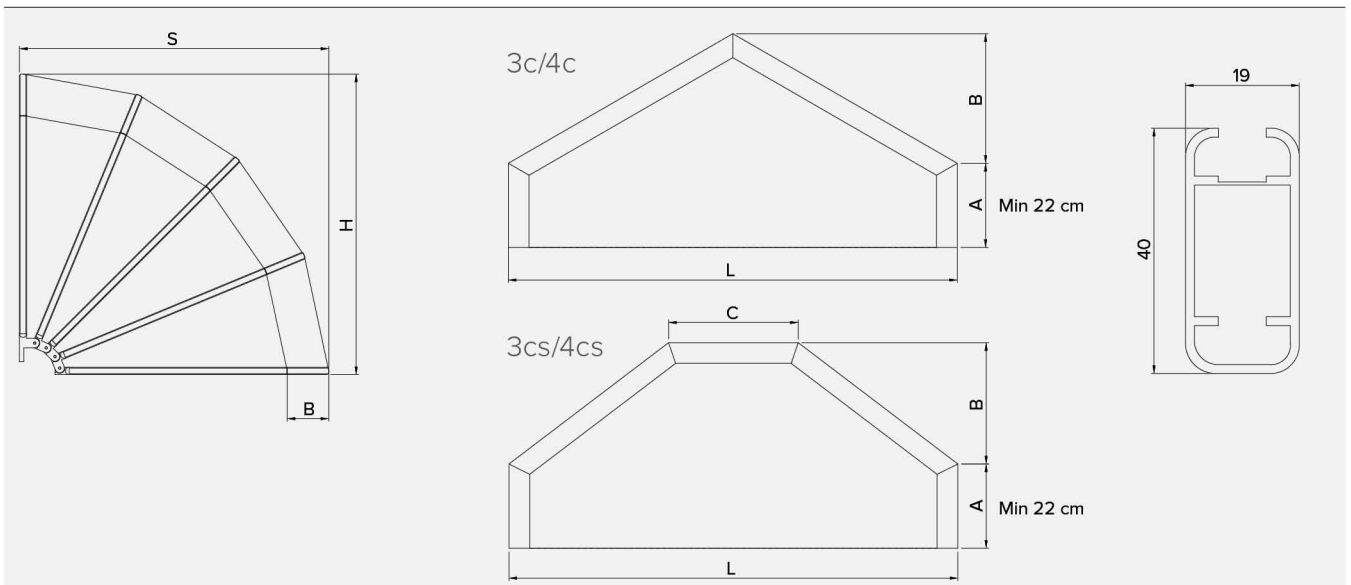

CAPOTTINA ANGOLARE

Simple . einfach

Store corbeilles avec fonctionnement par concon, particulièrement indiqués pour des activités commerciales et en général vitrines et fenêtres. Structure peinte avec peinture en poudres de polyester, effectuée auprès de notre usine en conformité à des normes de qualité strictes. Structure avec châssis en alliage extrudé et articulations en résine thermoplastique. Applicable au mur, au plafond ou sur support.

- Largeur maximale 5,00 m
- Saillie maximale 1,60m.

Biseauté . Abgeschrägten

Korbmarkisen mit Seilbedienung, besonders geeignet für Geschäfte und allgemein für Schaufenster und Fenster. Rahmen mit Lackierung mit Polyesterpulver, die in unserem Betrieb nach strengen Qualitätsrichtlinien ausgeführt wird. Konstruktion mit Rahmen aus stranggepresster Legierung und Gelenken aus Thermoplast. Kann sowohl an der Wand, an der Decke als auch zwischen zwei Wänden montiert werden.

- Maximale Breite 5,00 m
- Maximale Ausladung 1,60 m

Standard

Optional

Mod. 2
art. 027-201
+027-601 027-911