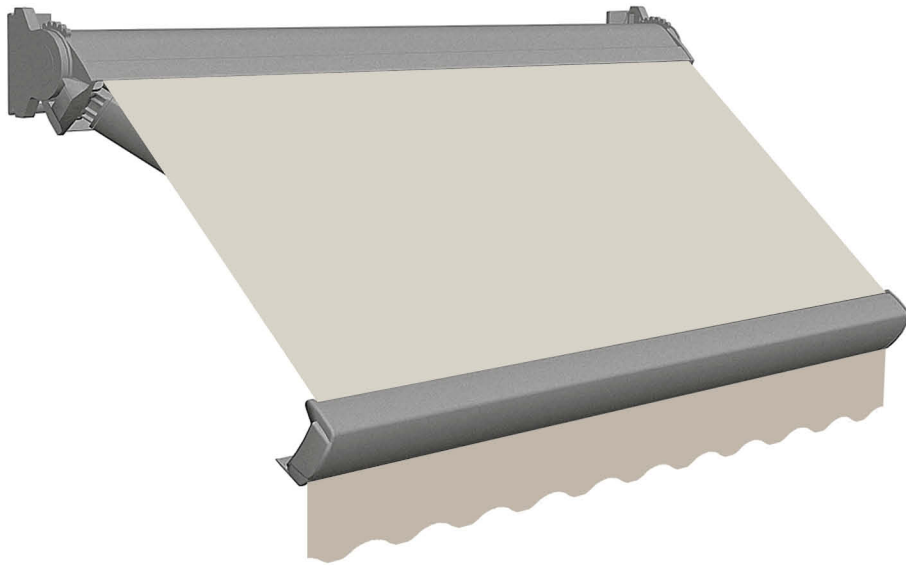

# T87CT

## Coffre intégral . Vollkassettenmarkise

Store avec bras articulés avec double câble et coffre intégral escamotable. Il associe une ligne élégante à la protection des bras et du tissu. Doté de brosse pour le nettoyage de la toile. Peinture avec poudres polyester effectuée en conformité aux normes de qualité strictes. Structure avec une grande praticité d'installation prévue pour être montée au mur ou au plafond, indiquée pour des balcons, terrasses et fournitures de copropriétés. Réglage de l'inclinaison micrométrique. Inclinaison des bras de 0° à 68° si le store est installé au mur, 10° à 90° au plafond. Largeur maximale 5,00m. Saillie maximale 3,00 m

Markise mit Scherenarmen mit zwei Seilen und vollständig versenkter Kasette. Vereint den Schutz von Armen und Tuch mit einer eleganten Linie. Ausgestattet mit einer Bürste für die Reinigung des Tuchs. Lackierung mit Polyesterpulver, die nach strengen Qualitätsrichtlinien ausgeführt wird. Markise, die sich besonders einfach installieren lässt und sowohl an der Wand als auch an der Decke befestigt werden kann. Empfohlen für Balkons, Terrassen und Mehrfamilienhäuser. Mikrometrische Regulierung der Neigung. Neigung der Arme von 0° bis 68° bei Wandbefestigung und von 10° - 90° bei Deckenbefestigung. Maximale Breite 5,00 m. Maximale Ausladung 3,00 m.