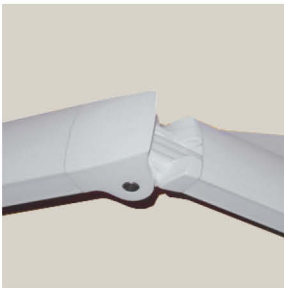

## Coffre intégral . Vollkassettenmarkise

Store avec bras articulés avec double câble et coffre intégral escamotable. Il associe une ligne élégante à la protection des bras et du tissu. Doté de brosse pour le nettoyage de la toile. Peinture avec poudres polyester effectuée en conformité aux normes de qualité strictes. Structure avec une grande praticité d'installation prévue pour être montée au mur ou au plafond, indiquée pour des balcons, terrasses et fournitures de copropriétés. Réglage de l'inclinaison micrométrique. Inclinaison des bras de 0° à 68° si le store est installé au mur, 10° à 90° au plafond. Largeur maximale 5,00m. Saillie maximale 3,00 m

Markise mit Scherenarmen mit zwei Seilen und vollständig versenkter Kasette. Vereint den Schutz von Armen und Tuch mit einer eleganten Linie. Ausgestattet mit einer Bürste für die Reinigung des Tuchs. Lackierung mit Polyesterpulver, die nach strengen Qualitätsrichtlinien ausgeführt wird. Markise, die sich besonders einfach installieren lässt und sowohl an der Wand als auch an der Decke befestigt werden kann. Empfohlen für Balkons, Terrassen und Mehrfamilienhäuser. Mikrometrische Regulierung der Neigung. Neigung der Arme von 0° bis 68° bei Wandbefestigung und von 10° - 90° bei Deckenbefestigung. Maximale Breite 5,00 m. Maximale Ausladung 3,00 m.