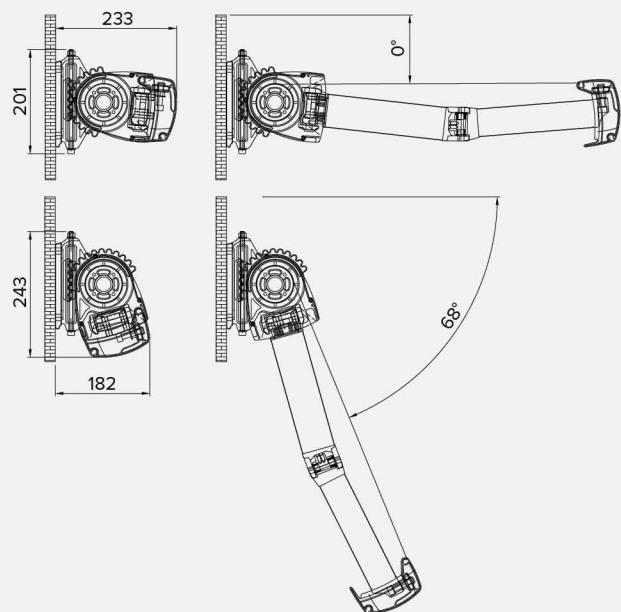

## Coffre intégral . Vollkassettenmarkise

Store avec bras articulés avec double câble et coffre intégral escamotable. Il associe une ligne élégante à la protection des bras et du tissu. Doté de brosse pour le nettoyage de la toile. Peinture avec poudres polyester effectuée en conformité aux normes de qualité strictes. Structure avec une grande praticité d'installation prévue pour être montée au mur ou au plafond, indiquée pour des balcons, terrasses et fournitures de copropriétés. Réglage de l'inclinaison micrométrique. Inclinaison des bras de 0° à 68° si le store est installé au mur, 10° à 90° au plafond. Largeur maximale 5,00m. Saillie maximale 3,00 m

Markise mit Scherenarmen mit zwei Seilen und vollständig versenkter Kasette. Vereint den Schutz von Armen und Tuch mit einer eleganten Linie. Ausgestattet mit einer Bürste für die Reinigung des Tuchs. Lackierung mit Polyesterpulver, die nach strengen Qualitätsrichtlinien ausgeführt wird. Markise, die sich besonders einfach installieren lässt und sowohl an der Wand als auch an der Decke befestigt werden kann. Empfohlen für Balkons, Terrassen und Mehrfamilienhäuser. Mikrometrische Regulierung der Neigung. Neigung der Arme von 0° bis 68° bei Wandbefestigung und von 10° - 90° bei Deckenbefestigung. Maximale Breite 5,00 m. Maximale Ausladung 3,00 m.

### Optional

No Oscurante

Non Opatex  
Impérmeables  
(max L3xS2.1)

W96 (max L3xS2.1)

# Données techniques . Technische Daten

Classe 2

Fixation murale . Wandbefestigung

Fixation au plafond . Deckenbefestigung