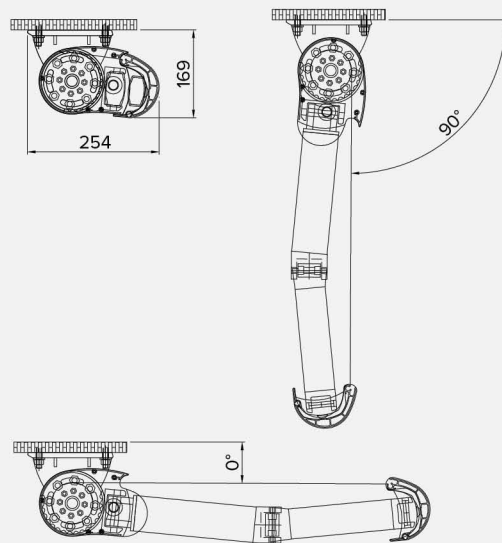

Fixation au plafond . Deckenbefestigung