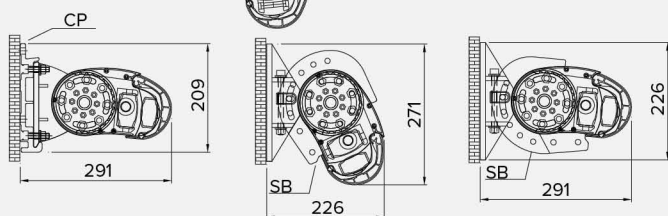

Données techniques . Technische Daten

Classe 2

Fixation murale . Wandbefestigung

3e ème Bras . Arm Fixation murale Wandbefestigung

Fixation au plafond . Deckenbefestigung

3e ème Bras . Arm Fixation au plafond Deckenbefestigung

Inclinaison store à 3 bras de 0° à 60° . Neigung der Markise mit 3 Armen von 0° bis 60°.