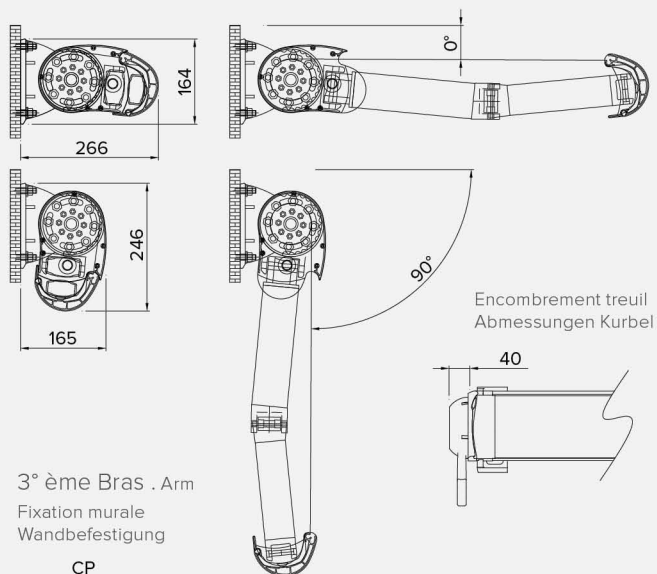

Données techniques . Technische Daten

Classe 2

Fixation murale . Wandbefestigung

3e ème Bras . Arm Fixation murale Wandbefestigung