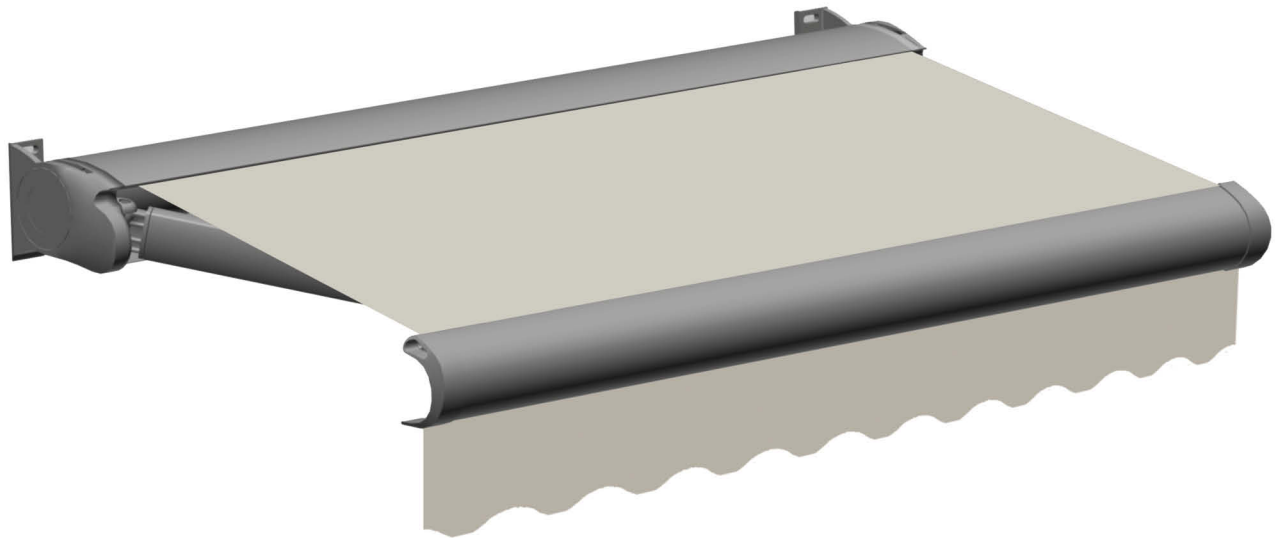

# R93 ELEGANCE

Coffre intégral . Vollkassettenmarkise

Store coffre total au design souple, compact et élégant. La structure adopte des systèmes combinés micrométriques de réglage du coffre et du bras pour une installation rapide. La conformation particulière des plaques et des bouchons garantit une fermeture correcte des éléments. Visserie exposée en acier inox. Peinture avec poudres polyester, effectuée auprès de notre usine en conformité aux normes de qualité strictes. Modèle idéal pour les balcons, magasins et copropriétés.

Structure conseillée pour dimensions maximales avec largeur 8,00 m et saillie 3,50 m.

Vollkassettenmarkise mit weichem, kompaktem und elegantem Design. Die verwendete Konstruktion nutzt kombinierte mikrometrische System zur Einstellung von Kassette und Arme für eine schnelle Installation. Die besondere Beschaffenheit der Platten und Stopfen gewährleistet, dass die Elemente korrekt verschlossen sind. Sichtbare Schrauben aus Edelstahl. Lackierung mit Polyesterpulver, die in unserem Betrieb nach strengen Qualitätsrichtlinien ausgeführt wird. Das ideale Modell für Balkons, Geschäfte und Mehrfamilienhäuser. Empfohlen für max Abmessungen von 8,00 m (Breite) und 3,50 m (Ausladung).

## Standard

Tissu en Grande hauteur L ≤ 4 mt.  
Große Stoffhöhe L ≤ 4 mt.  
Poids tissu recommandé Max 480 gr/m<sup>2</sup>.  
Max. empfohlenes Stoffgewicht 480 Gr/mq.

Pour saillie 3,50 m, seulement Cat. A et conseillé STARLIGHT.  
Für Ausladung 3,50 m, nur Kat. A und empfohlen STARLIGHT.