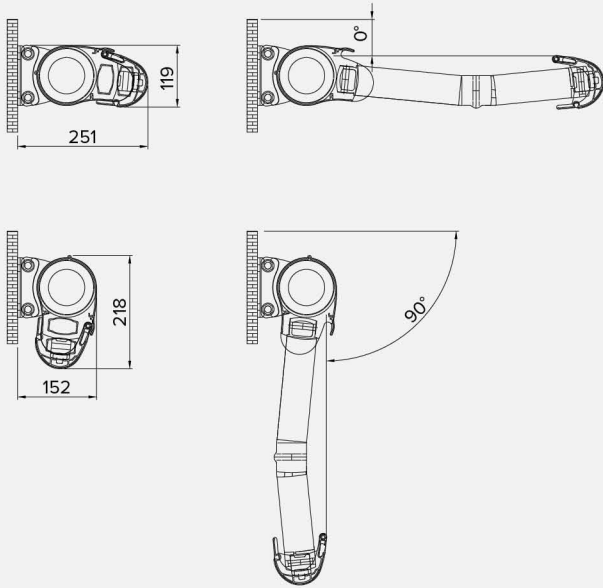

Fixation murale . Wandbefestigung