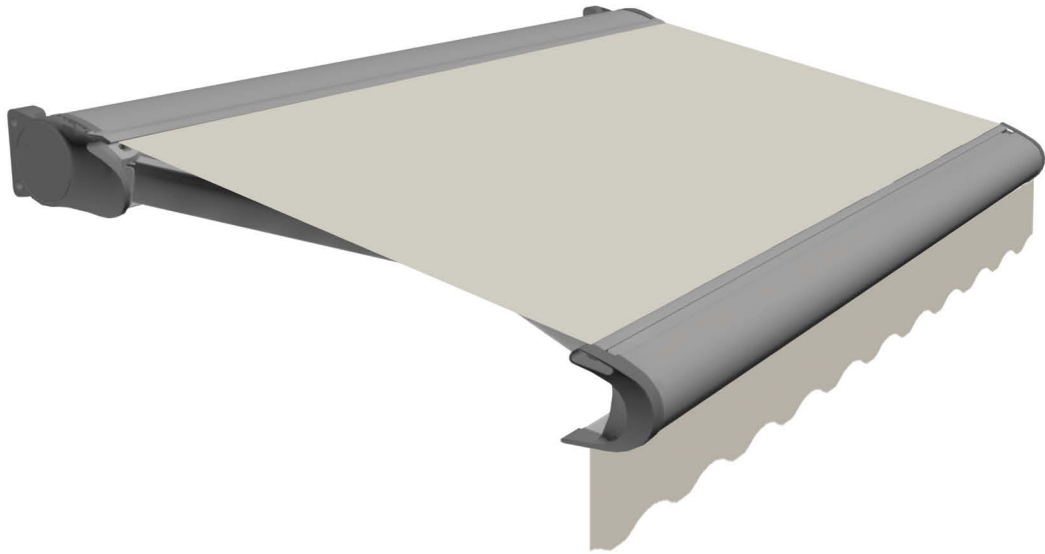

# R90 ELEGANCE

Coffre intégral . Vollkassettenmarkise

Store coffre total au design souple, compact et élégant.  
La structure adopte des systèmes combinés micrométriques de réglage du coffre et du bras pour une installation rapide.  
La conformation particulière des plaques et des bouchons garantit une fermeture correcte des éléments. Visserie exposée en acier inox.  
Peinture avec poudres polyester, effectuée dans de notre usine en conformité aux normes de qualité strictes. Modèle idéal pour les balcons, magasins et copropriétés.  
Structure conseillée pour des dimensions maximales d'une largeur 4,80 m Et saillie 2,40 m.

Vollkassettenmarkise mit weichem, kompaktem und elegantem Design.  
Die verwendete Konstruktion nutzt kombinierte mikrometrische Systeme zur Einstellung von Kassette und Arme für eine schnelle Installation.  
Die besondere Beschaffenheit der Platten und Stopfen gewährleistet, dass die Elemente korrekt verschlossen sind. Sichtbare Schrauben aus Edelstahl.  
Lackierung mit Polyesterpulver, die in unserem Betrieb nach strengen Qualitätsrichtlinien ausgeführt wird. Das ideale Modell für Balkons, Geschäfte und Mehrfamilienhäuser.  
Empfohlen für Abmessungen von bis zu 4,80 m (Breite) und 2,40 m (Ausladung).