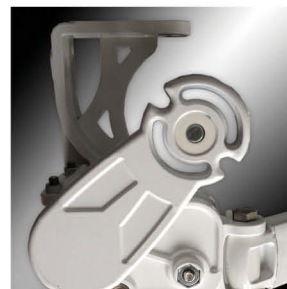

R80 DYNAMIC

Barre carrée . Vierkant-Tragrohr

Store pré-monté sur barre carrée de 40 x 40mm, avec bras articulés. La combinaison de robustesse et d'encombrement minimum rendent la structure facile à installer. Éléments structurels en alliage d'aluminium moulé sous pression. Supports du bras dotés d'un système simplifié et réglage micrométrique. Visserie exposée en acier inox. Peinture avec poudres polyester effectuée en conformité aux normes de qualité strictes. Modèle idéal pour la couverture de balcons, magasins et copropriétés. Structure conseillée pour des dimensions maximales de largeur 5,00 m et saillie 2,60 m.

Vormontierte Markise auf Vierkant-Tragrohr mit den Maßen 40 mm x 40 mm, mit Scherenarmen. Die Kombination aus Widerstandsfähigkeit und minimalem Platzbedarf gewährleistet eine einfache Installation der Markise. Tragende Elemente aus Aluminium-Druckgusslegierung. Armhalterungen mit vereinfachtem mikrometrischem Verstellsystem. Sichtbare Schrauben aus Edelstahl. Lackierung mit Polyesterpulver, die nach strengen Qualitätsrichtlinien ausgeführt wird. Das ideale Modell für Balkons, Geschäfte und Mehrfamilienhäuser. Empfohlen für max. Abmessungen von 5,00 m (Breite) x 2,60 m (Ausladung).