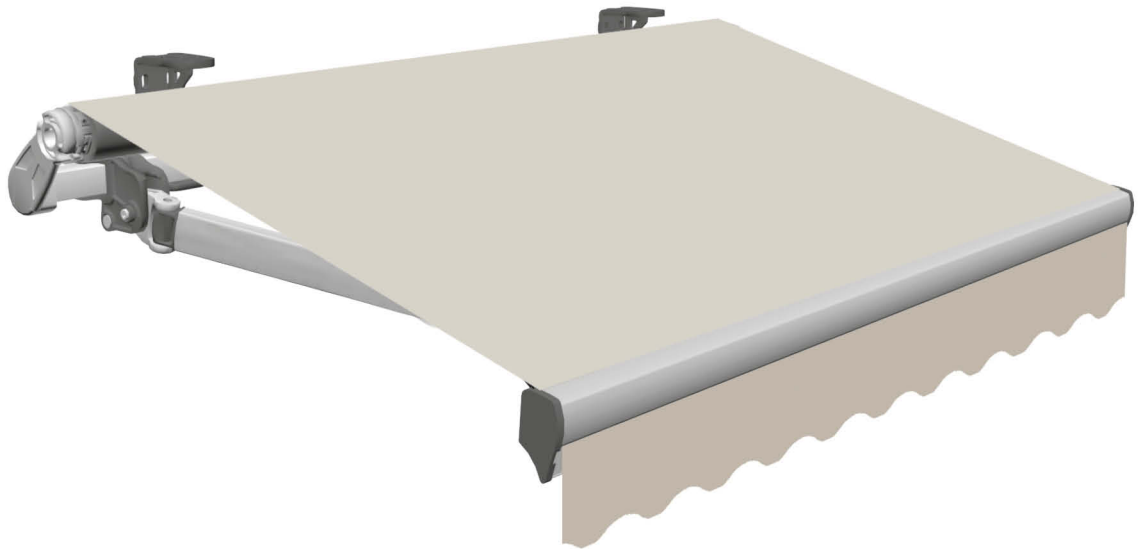

R80 DYNAMIC

Barre carrée . Vierkant-Tragrohr

Store pré-monté sur barre carrée de 40 x 40mm, avec bras articulés. La combinaison de robustesse et d'encombrement minimum rendent la structure facile à installer. Éléments structurels en alliage d'aluminium moulé sous pression. Supports du bras dotés d'un système simplifié et réglage micrométrique. Visserie exposée en acier inox. Peinture avec poudres polyester effectuée en conformité aux normes de qualité strictes. Modèle idéal pour la couverture de balcons, magasins et copropriétés. Structure conseillée pour des dimensions maximales de largeur 5,00 m et saillie 2,60 m.

Vormontierte Markise auf Vierkant-Tragrohr mit den Maßen 40 mm x 40 mm, mit Scherenarmen. Die Kombination aus Widerstandsfähigkeit und minimalem Platzbedarf gewährleistet eine einfache Installation der Markise. Tragende Elemente aus Aluminium-Druckgusslegierung. Armhalterungen mit vereinfachtem mikrometrischem Verstellsystem. Sichtbare Schrauben aus Edelstahl. Lackierung mit Polyesterpulver, die nach strengen Qualitätsrichtlinien ausgeführt wird. Das ideale Modell für Balkons, Geschäfte und Mehrfamilienhäuser. Empfohlen für max. Abmessungen von 5,00 m (Breite) x 2,60 m (Ausladung).

Standard

Tissu en Grande hauteur L ≤ 4 mt.
Große Stoffhöhe L ≤ 4 mt.
Poids tissu recommandé Max 480 gr/m².
Max. empfohlenes Stoffgewicht 480 Gr/mq.

Optional

+ 20%

No Opacurante

Non Opatex
Impérmeables
(max L3xS2)