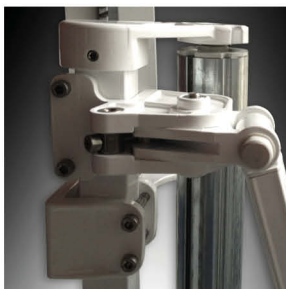

R80 DYNAMIC

Barre carrée . Vierkant-Tragrohr

Store pré-monté sur barre carrée de 40 x 40mm, avec bras articulés. La combinaison de robustesse et d'encombrement minimum rendent la structure facile à installer. Éléments structurels en alliage d'aluminium moulé sous pression. Supports du bras dotés d'un système simplifié et réglage micrométrique. Visserie exposée en acier inox. Peinture avec poudres polyester effectuée en conformité aux normes de qualité strictes. Modèle idéal pour la couverture de balcons, magasins et copropriétés. Structure conseillée pour des dimensions maximales de largeur 5,00 m et saillie 2,60 m.

Vormontierte Markise auf Vierkant-Tragrohr mit den Maßen 40 mm x 40 mm, mit Scherenarmen. Die Kombination aus Widerstandsfähigkeit und minimalem Platzbedarf gewährleistet eine einfache Installation der Markise. Tragende Elemente aus Aluminium-Druckgusslegierung. Armhalterungen mit vereinfachtem mikrometrischem Verstellsystem. Sichtbare Schrauben aus Edelstahl. Lackierung mit Polyesterpulver, die nach strengen Qualitätsrichtlinien ausgeführt wird. Das ideale Modell für Balkons, Geschäfte und Mehrfamilienhäuser. Empfohlen für max. Abmessungen von 5,00 m (Breite) x 2,60 m (Ausladung).