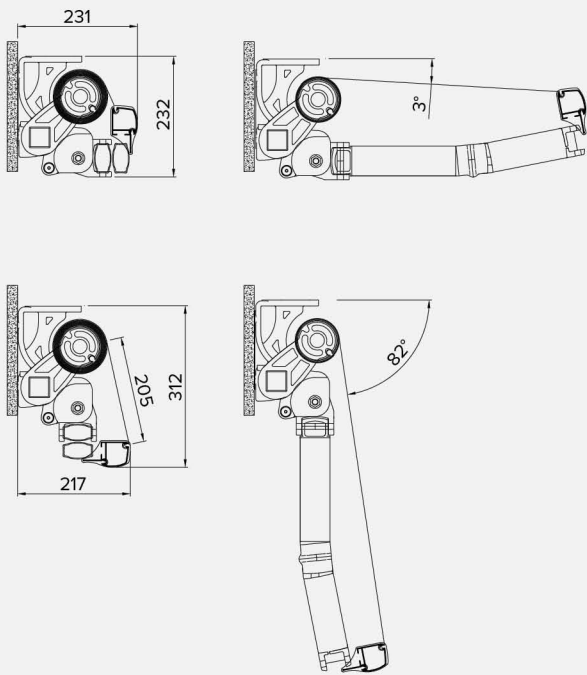

R80 DYNAMIC

Barre carrée . Vierkant-Tragrohr

Store pré-monté sur barre carrée de 40 x 40mm, avec bras articulés. La combinaison de robustesse et d'encombrement minimum rendent la structure facile à installer. Éléments structurels en alliage d'aluminium moulé sous pression. Supports du bras dotés d'un système simplifié et réglage micrométrique. Visserie exposée en acier inox. Peinture avec poudres polyester effectuée en conformité aux normes de qualité strictes. Modèle idéal pour la couverture de balcons, magasins et copropriétés. Structure conseillée pour des dimensions maximales de largeur 5,00 m et saillie 2,60 m.

Vormontierte Markise auf Vierkant-Tragrohr mit den Maßen 40 mm x 40 mm, mit Scherenarmen. Die Kombination aus Widerstandsfähigkeit und minimalem Platzbedarf gewährleistet eine einfache Installation der Markise. Tragende Elemente aus Aluminium-Druckgusslegierung. Armhalterungen mit vereinfachtem mikrometrischem Verstellsystem. Sichtbare Schrauben aus Edelstahl. Lackierung mit Polyesterpulver, die nach strengen Qualitätsrichtlinien ausgeführt wird. Das ideale Modell für Balkons, Geschäfte und Mehrfamilienhäuser. Empfohlen für max. Abmessungen von 5,00 m (Breite) x 2,60 m (Ausladung).

W96 (max L3xS2)

Mod. 3
art. 027-901
+ 027-902 + 027-911

Données techniques . Technische Daten

Classe 2

Fixation murale . Wandbefestigung

Fixation au plafond . Deckenbefestigung