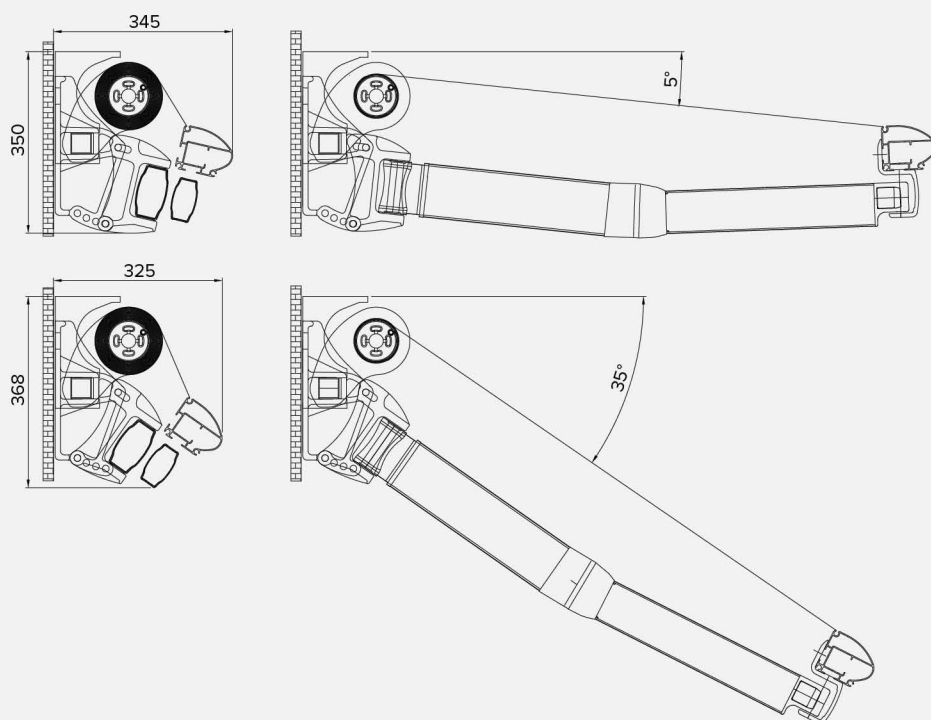

Fixation murale . Wandbefestigung