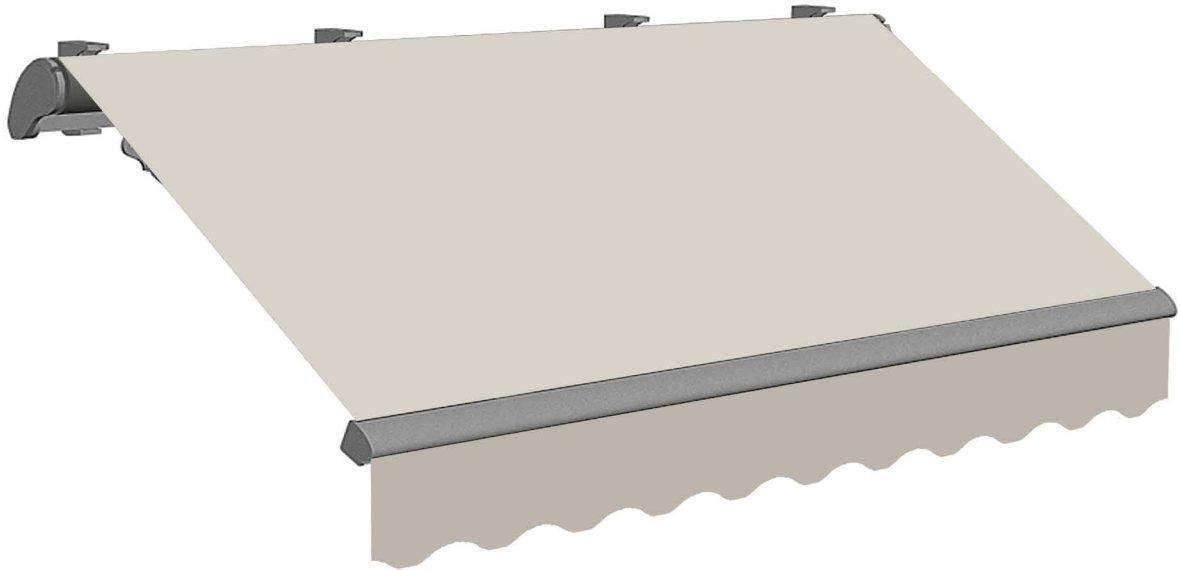

# R60 LEVANTE

Barre carrée . Vierkant-Tragrohr

Store à bras géants avec supports indépendants, à fixer au mur et barre carrée auxiliaire. La grande robustesse, le système d'installation simplifié et l'esthétique soignée sont ses principales caractéristiques. Si possible, visserie exposée en acier inox. Peinture avec poudres polyester effectuée en conformité aux normes de qualité strictes. Il est idéal pour les bâtiments publics, terrasses, portes d'entrée pour hangars et là où il est nécessaire de réaliser des couvertures de grandes tailles. Réglage micrométrique des bras. Fonctionnement exclusivement à moteur. Champ de travail des bras de 5° à 35° par rapport à l'horizontal. Au-delà de 7,00 m de largeur, fonctionnement avec deux moteurs montés sur le même rouleau avec centrale de commande relative. Saillie minimale 4,00 m, maximale 5,50m. Largeur maximale 14,00m. jusqu'à 8 mt. de largeur pré-assemblée sans joint; plus de 8 mt. de largeur pré-assemblée avec joint.

Markise mit riesigen Armen, unabhängigen Halterungen zur Wandbefestigung und zusätzlichem Vierkant-Tragrohr. Überragende Widerstandsfähigkeit und Ästhetik sowie das vereinfachte Installationssystem sind die Haupteigenschaften dieser Markise. Sichtbare Schrauben aus Edelstahl, wo möglich. Lackierung mit Polyesterpulver, die nach strengen Qualitätsrichtlinien ausgeführt wird. Ideal für öffentliche Räume, Terrassen, Eingangstüren für Lagerhallen und überall dort, wo großflächige Abdeckungen erforderlich sind. Mikrometrische Regulierung der Arme. Betrieb ausschließlich mit Motor. Arbeitsbereich der Arme von 5° bis 35° von der Waagerechten. Bei einer Breite von über 7,00 m Betrieb mit zwei Motoren auf ein und derselben Rolle mit zugehöriger Steuerung. Min Ausladung von 4,00 m und max. 5,50 m. Maximale Breite 14,00 m. Verpacktes Markise: bis zu 8 mt. von vormontierter Breite ohne Fugen; über 8 mt. von vormontierter Breite mit Gelenk.