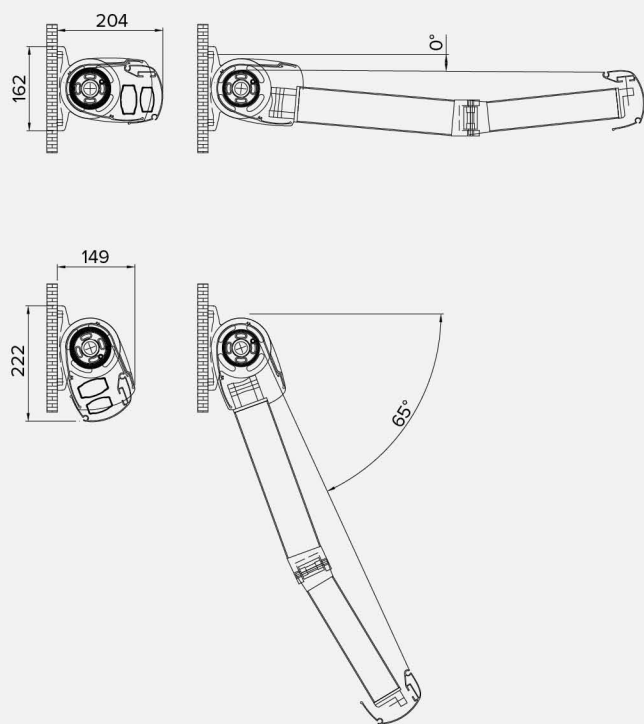

R51 PONANT

Coffre intégral . Vollkassettenmarkise

Store caractérisé par un coffre rentrant. Visserie exposée en acier inox. Peinture avec poudres polyester, effectuée auprès de notre usine en conformité normes de qualité strictes. Structure idéale pour les balcons, magasins et copropriétés. L'excellente robustesse et le poids restreint le caractérisent. Structure conseillée pour une largeur maximale de 4,80 m et saillie de 2,40 m.

Markise mit vollständig versenkter Kassette. Sichtbare Schrauben aus Edelstahl. Lackierung mit Polyesterpulver, die in unserem Betrieb nach strengen Qualitätsrichtlinien ausgeführt wird. Das ideale Modell für Balkons, Terrassen und Mehrfamilienhäuser. Hervorragende Widerstandsfähigkeit und ein geringes Gewicht sind ihre Haupteigenschaften. Breite von bis zu 4,80 m und max Ausladung von bis zu 2,40 m.

Standard

9010 BT

7035

1013

Tissus en Grande hauteur L ≤ 4 mt.
Große Stoffhöhe L ≤ 4 mt.
Poids tissu recommandé Max 480 gr/m².
Max. empfohlenes Stoffgewicht 480 Gr/mq.

Optional

No Opacurante

Non Opatex
Impérmeables
(max L3xS2)

W96 (max L3xS2)

Données techniques . Technische Daten

Classe 2

Fixation murale . Wandbefestigung

Fixation au plafond . Deckenbefestigung