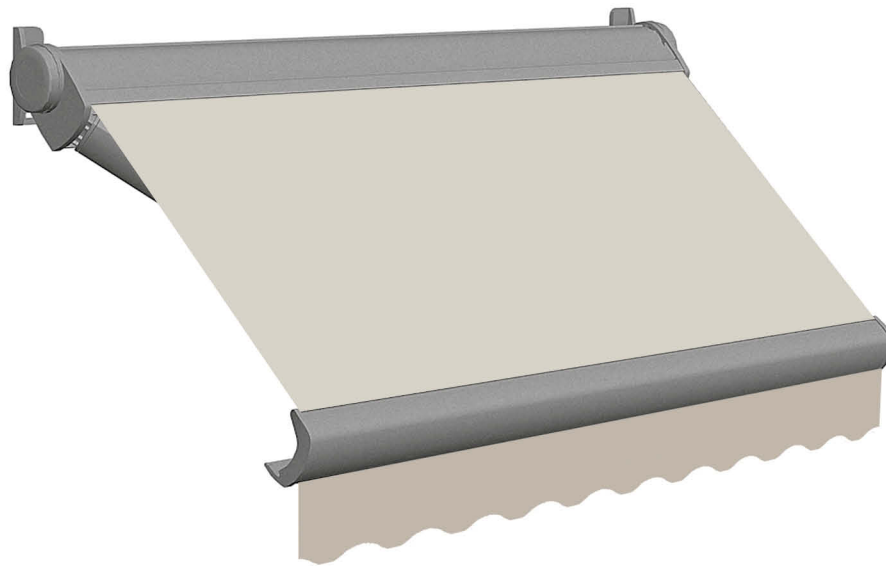

R51 PONANT

Coffre intégral . Vollkassettenmarkise

Store caractérisé par un coffre rentrant. Visserie exposée en acier inox. Peinture avec poudres polyester, effectuée auprès de notre usine en conformité normes de qualité strictes. Structure idéale pour les balcons, magasins et copropriétés. L'excellente robustesse et le poids restreint le caractérisent. Structure conseillée pour une largeur maximale de 4,80 m et saillie de 2,40 m.

Markise mit vollständig versenkter Kassette. Sichtbare Schrauben aus Edelstahl. Lackierung mit Polyesterpulver, die in unserem Betrieb nach strengen Qualitätsrichtlinien ausgeführt wird. Das ideale Modell für Balkons, Terrassen und Mehrfamilienhäuser. Hervorragende Widerstandsfähigkeit und ein geringes Gewicht sind ihre Haupteigenschaften. Breite von bis zu 4,80 m und max Ausladung von bis zu 2,40 m.

Standard

9010 BT

7035

1013

Tissus en Grande hauteur L ≤ 4 mt.
Große Stoffhöhe L ≤ 4 mt.
Poids tissu recommandé Max 480 gr/m².
Max. empfohlenes Stoffgewicht 480 Gr/mq.

Optional

No Opacurante

Non Opatex
Impérmeables
(max L3xS2)