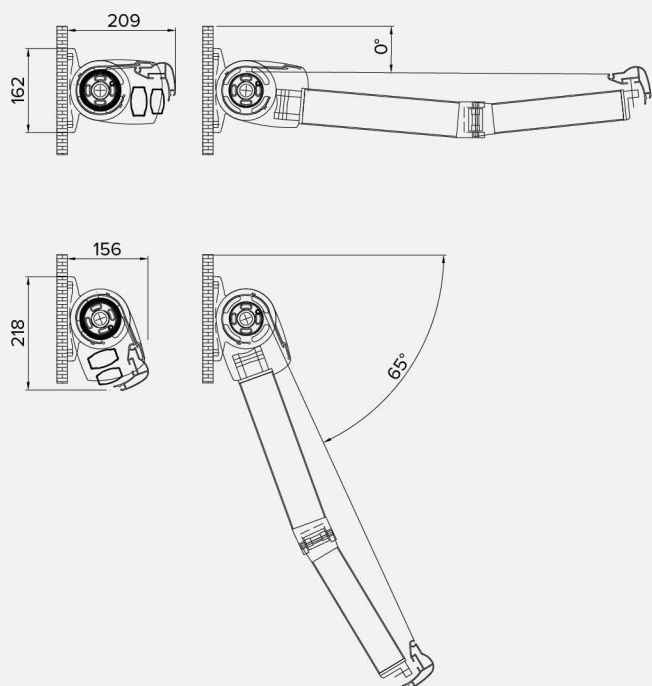

R41 ABREGO

Semi-coffre . Halbkassettenmarkise

Store caractérisé par un coffre, partiellement escamotable, qui renferme le tissu à l'intérieur pour une protection complète.
Coffre très simple et remarquable aspect esthétique.
Encombres restreints et excellente robustesse le caractérisent.
Réglage micrométrique de l'inclinaison des bras.
Structure conseillée pour des dimensions maximales de 4,80 m de largeur et 2,20 m de saillie.

Markise mit teilweise versenkter Kassette, die das Tuch enthält und somit rundum schützt.
Schlichte Kassette mit hervorragender Ästhetik.
Kompakte Abmessungen und hohe Widerstandsfähigkeit sind ihre Haupteigenschaften.
Mikrometrische Regulierung der Armeigung.
Max. von bis zu 4,80 m (Breite) x 2,20 m (Ausladung).

Standard

Tissu en Grande hauteur L ≤ 4 mt.
Große Stoffhöhe L ≤ 4 mt.
Poids tissu recommandé Max 480 gr/m².
Max. empfohlenes Stoffgewicht 480 Gr/mq.

Optional

No Oscurante

Non Opatex
Impérmeables
(max L3xS2)

W96 (max L3xS2)

Données techniques . Technische Daten

Classe 2

Fixation murale . Wandbefestigung

Fixation au plafond . Deckenbefestigung