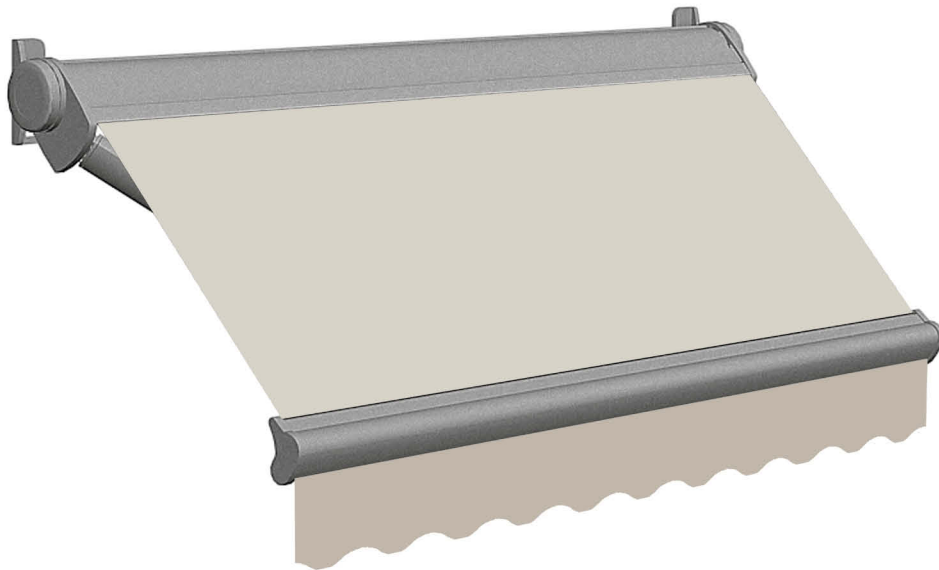

R41 ABREGO

Semi-coffre . Halbkassettenmarkise

Store caractérisé par un coffre, partiellement escamotable, qui renferme le tissu à l'intérieur pour une protection complète.
Coffre très simple et remarquable aspect esthétique.
Encombres restreints et excellente robustesse le caractérisent.
Réglage micrométrique de l'inclinaison des bras.
Structure conseillée pour des dimensions maximales de 4,80 m de largeur et 2,20 m de saillie.

Markise mit teilweise versenkter Kassette, die das Tuch enthält und somit rundum schützt.
Schlichte Kassette mit hervorragender Ästhetik.
Kompakte Abmessungen und hohe Widerstandsfähigkeit sind ihre Haupteigenschaften.
Mikrometrische Regulierung der Armeigung.
Max. von bis zu 4,80 m (Breite) x 2,20 m (Ausladung).