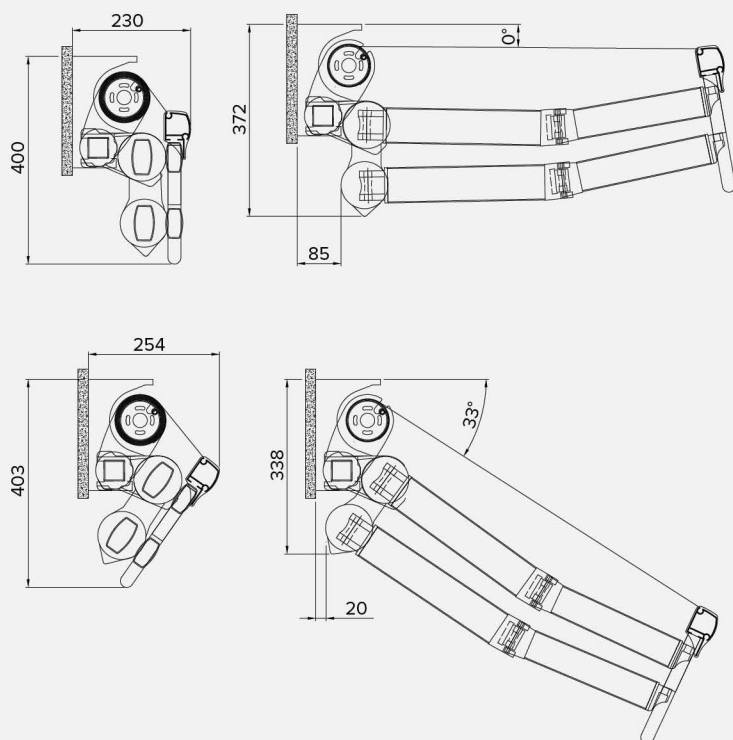

R32 MISTRAL

Barre carrée . Vierkant-Tragrohr

Store à barre carrée de 40x40 mm, avec bras articulés de grande robustesse et versatilité. Les supports offrent la possibilité de superposer, presque entièrement, les bras l'un sur l'autre, en réduisant l'encombrement minimum de largeur et privilégiant la saillie. Visserie exposée en acier inox. Peinture avec poudres polyester effectuée en conformité aux normes de qualité strictes. Store aux composants en alliage moulé sous pression, support du bras complètement caréné et doté de réglage de l'alignement des bras avec le store enroulé. Réglage micrométrique de l'inclinaison des bras. Modèle idéal pour la couverture résidentielle de balcons et magasins aux largeurs minimales et saillies élevées.

Markise mit Vierkant-Tragrohr mit den Maßen 40x40 mm und Scherenarmen, die sich durch eine hohe Widerstandsfähigkeit und Vielseitigkeit auszeichnet. Die Halterungen ermöglichen, dass die Arme fast vollständig übereinander liegen, wodurch die minimale Breite reduziert und die Ausladung begünstigt wird. Sichtbare Schrauben aus Edelstahl. Lackierung mit Polyesterpulver, die nach strengen Qualitätsrichtlinien ausgeführt wird. Markise mit Komponenten aus Druckgusslegierung, vollständig kielförmiger Armhalterung und Möglichkeit zur Ausrichtung der Arme bei aufgewickeltem Tuch. Mikrometrische Regulierung der Armneigung. Das ideale Modell für Balkons von Wohngebäuden sowie Geschäfte mit minimaler Breite und großer Ausladung.

W96 (max L2.8xS2.2)

Mod. 3
art. 027-901
+ 027-902

Données techniques . Technische Daten

Classe 2

Fixation murale . Wandbefestigung

Fixation au plafond . Deckenbefestigung