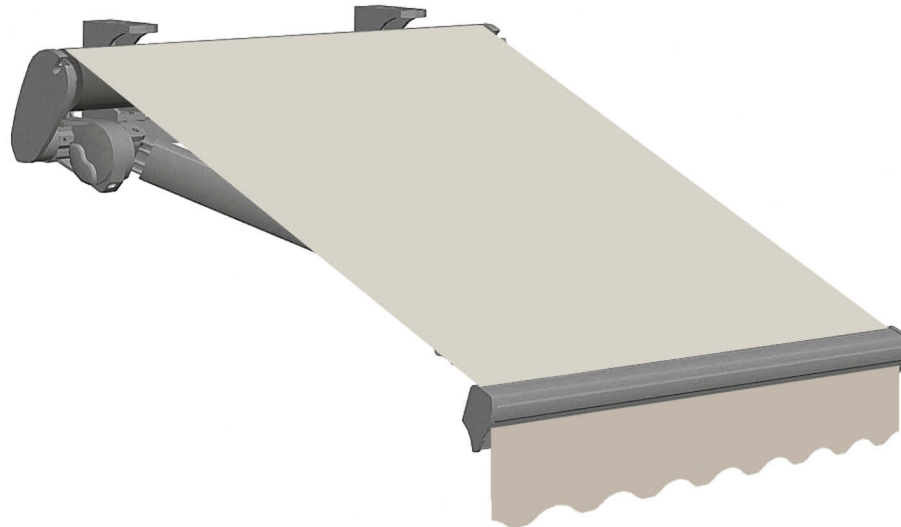

R32 MISTRAL

Barre carrée . Vierkant-Tragrohr

Store à barre carrée de 40x40 mm, avec bras articulés de grande robustesse et versatilité. Les supports offrent la possibilité de superposer, presque entièrement, les bras l'un sur l'autre, en réduisant l'encombrement minimum de largeur et privilégiant la saillie. Visserie exposée en acier inox. Peinture avec poudres polyester effectuée en conformité aux normes de qualité strictes. Store aux composants en alliage moulé sous pression, support du bras complètement caréné et doté de réglage de l'alignement des bras avec le store enroulé. Réglage micrométrique de l'inclinaison des bras. Modèle idéal pour la couverture résidentielle de balcons et magasins aux largeurs minimales et saillies élevées.

Markise mit Vierkant-Tragrohr mit den Maßen 40x40 mm und Scherenarmen, die sich durch eine hohe Widerstandsfähigkeit und Vielseitigkeit auszeichnet. Die Halterungen ermöglichen, dass die Arme fast vollständig übereinander liegen, wodurch die minimale Breite reduziert und die Ausladung begünstigt wird. Sichtbare Schrauben aus Edelstahl. Lackierung mit Polyesterpulver, die nach strengen Qualitätsrichtlinien ausgeführt wird. Markise mit Komponenten aus Druckgusslegierung, vollständig kielförmiger Armhalterung und Möglichkeit zur Ausrichtung der Arme bei aufgewickeltem Tuch. Mikrometrische Regulierung der Armneigung. Das ideale Modell für Balkons von Wohngebäuden sowie Geschäfte mit minimaler Breite und großer Ausladung.

Standard

Tissu en Grande hauteur L ≤ 3,80 mt.
Große Stoffhöhe L ≤ 3,80 mt.
Poids tissu recommandé Max 480 gr/m².
Max. empfohlenes Stoffgewicht 480 Gr/mq.

Optional

No Oscurante

Non Opatex
Impérmeables
(max L2.8xS2.2)