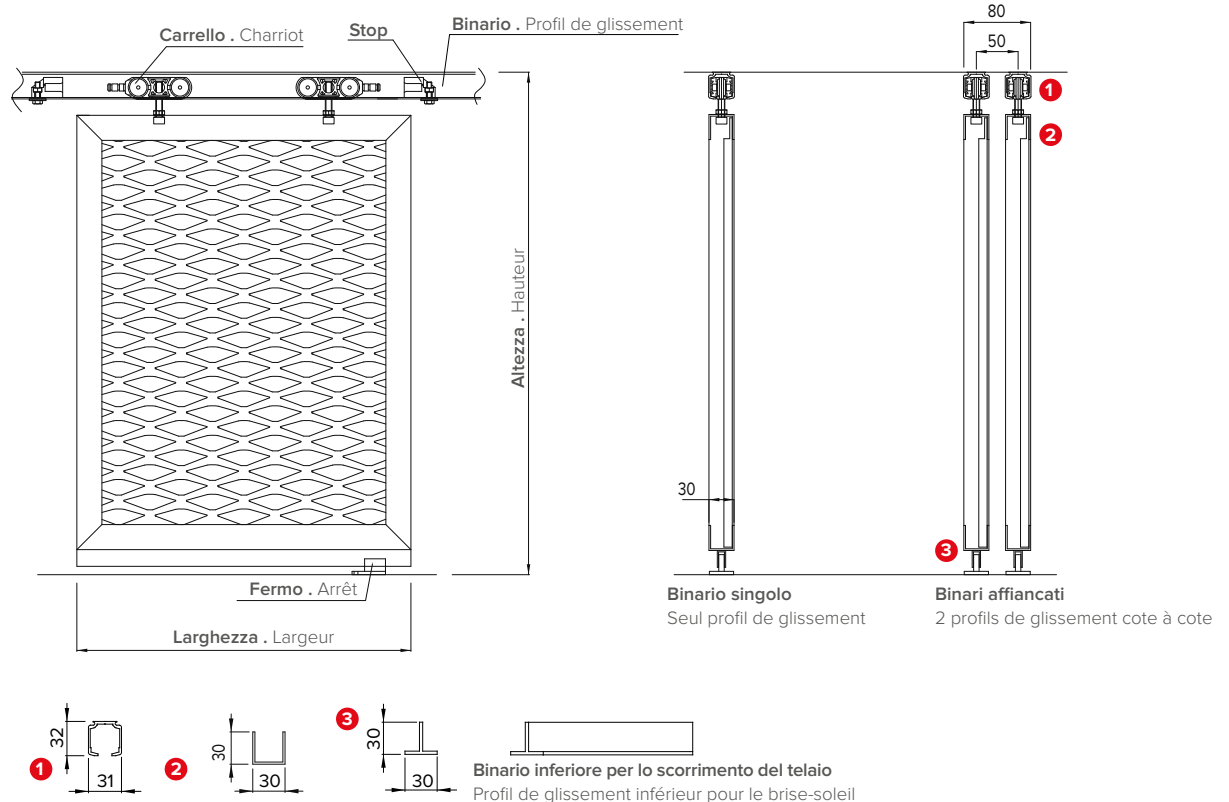

F80 GRIGLIATO

9010 BT

V05

V02

Scorrevoli su binario

Grigliato in alluminio, scorrevole su apposito sistema registrabile in altezza, completo di fermi. Griglia in alluminio da 76 x 35 mm. Guide di scorrimento inferiori con sistema antivibrante.

Coulissants sur rail

Grillé en aluminium coulissant sur système spécifique réglable en hauteur, doté de butées. Grillé en aluminium de 76 x 35 mm. Couliasses inférieures avec système anti-vibration.

Quote espresse in mm . Valeurs exprimées en mm